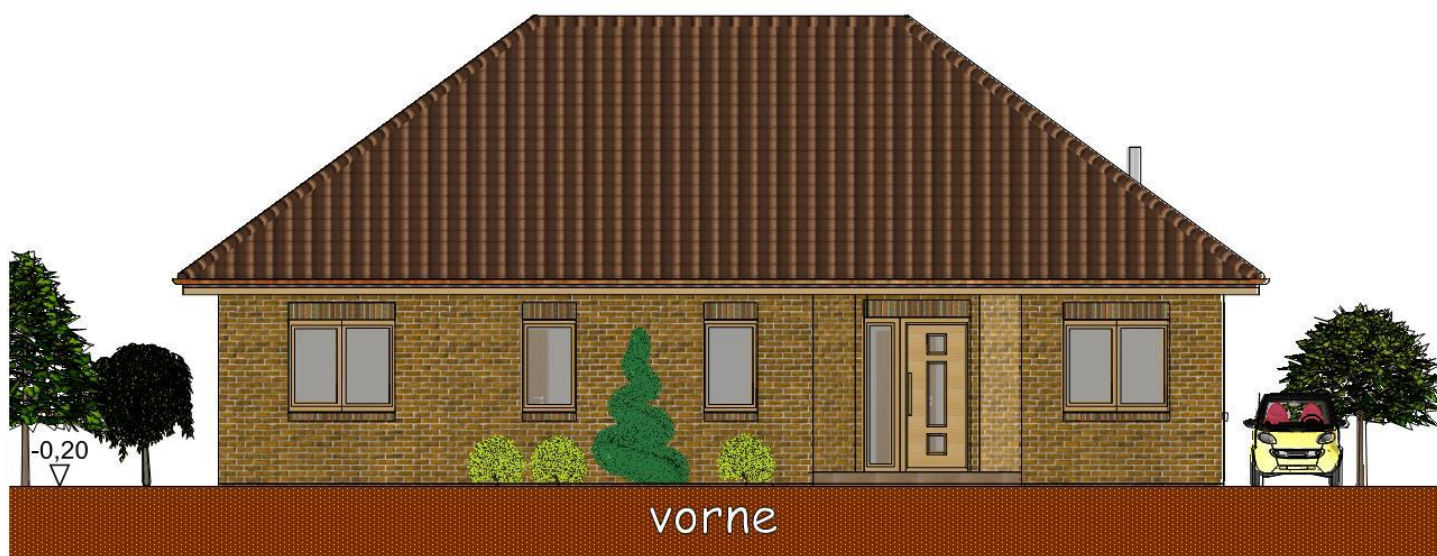

## Bungalow „B134“

Auf Ihrem Grundstück

### Kurzbeschreibung

Winkel-Bungalow (Holzbalkenlage)

Mit 4 ZKB, 134 qm Wohnfläche, mit überdachter Terrasse

Schlüsselfertig (Klinkerfassade), Außenmaß: 14,24 x 13,49 Meter

#### Sonderausstattung

Kunststoffdachüberstände (weiß) statt Holz, Alle Fenster mit Rollladen,  
Dachboden mit Rauhspund 21/121 mm belegt, Tondachziegel Jacobi „J11“ engobiert

Top-Ausstattung und Ausführung zum einmaligen Sonderpreis